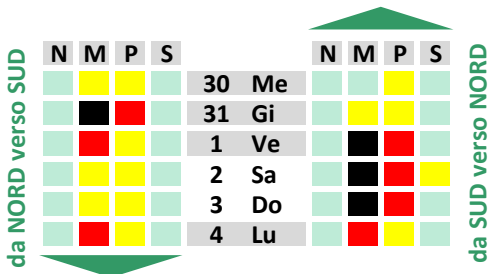

PREVISIONI DI TRAFFICO PERIODO CORPUS DOMINI E FESTA DELLA REPUBBLICA 2018

Brennero - Bolzano sud

Festività e manifestazioni

| | |
|------------------------------------|---|
| Corpus Domini | ■ |
| Festa Repubblica | ■ |
| apertura scuole Germania (Baviera) | ■ |

ADAC

Bolzano sud - Verona (intersezione autostrada A4)

Festività e manifestazioni

| | |
|------------------------------------|---|
| Corpus Domini | ■ |
| Festa Repubblica | ■ |
| apertura scuole Germania (Baviera) | ■ |

ADAC

LEGENDA

| | |
|---|--------------------|
| ■ | TRAFFICO REGOLARE |
| ■ | TRAFFICO SOSTENUTO |
| ■ | TRAFFICO INTENSO |
| ■ | TRAFFICO CRITICO |

| | |
|---|----------------------|
| N | = notte (0-6) |
| M | = mattino (6-12) |
| P | = pomeriggio (12-18) |
| S | = sera (18-24) |