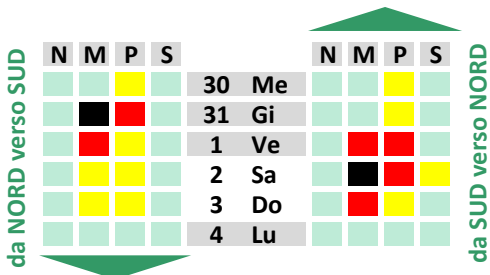

PREVISIONI DI TRAFFICO PERIODO CORPUS DOMINI E FESTA DELLA REPUBBLICA 2018

Brennero - Bolzano sud

Festività e manifestazioni

| | |
|------------------------------------|---|
| Corpus Domini | ■ |
| Festa Repubblica | ■ |
| apertura scuole Germania (Baviera) | ■ |

ADAC

Bolzano sud - Verona (intersezione autostrada A4)

Festività e manifestazioni

| | |
|------------------------------------|---|
| Corpus Domini | ■ |
| Festa Repubblica | ■ |
| apertura scuole Germania (Baviera) | ■ |

ADAC

Verona (intersezione autostrada A4) - Modena

Festività e manifestazioni

| | |
|------------------------------------|---|
| Corpus Domini | ■ |
| Festa Repubblica | ■ |
| apertura scuole Germania (Baviera) | ■ |

ADAC

LEGENDA

| | |
|---|--------------------|
| ■ | TRAFFICO REGOLARE |
| ■ | TRAFFICO SOSTENUTO |
| ■ | TRAFFICO INTENSO |
| ■ | TRAFFICO CRITICO |

| | |
|---|----------------------|
| N | = notte (0-6) |
| M | = mattino (6-12) |
| P | = pomeriggio (12-18) |
| S | = sera (18-24) |