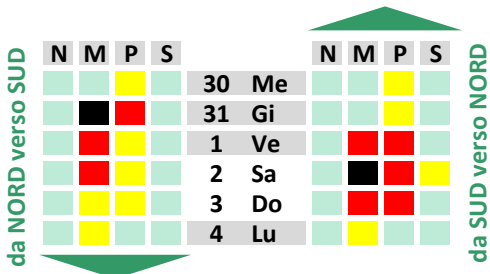

PREVISIONI DI TRAFFICO PERIODO CORPUS DOMINI E FESTA DELLA REPUBBLICA 2018

Brennero - Bolzano sud

Festività e manifestazioni

| | |
|------------------------------------|---|
| Corpus Domini | ■ |
| Festa Repubblica | ■ |
| apertura scuole Germania (Baviera) | ■ |

ADAC

Bolzano sud - Verona (intersezione autostrada A4)

Festività e manifestazioni

| | |
|------------------------------------|---|
| Corpus Domini | ■ |
| Festa Repubblica | ■ |
| apertura scuole Germania (Baviera) | ■ |

ADAC

LEGENDA

| | |
|---|--------------------|
| ■ | TRAFFICO REGOLARE |
| ■ | TRAFFICO SOSTENUTO |
| ■ | TRAFFICO INTENSO |
| ■ | TRAFFICO CRITICO |

| | |
|---|----------------------|
| N | = notte (0-6) |
| M | = mattino (6-12) |
| P | = pomeriggio (12-18) |
| S | = sera (18-24) |